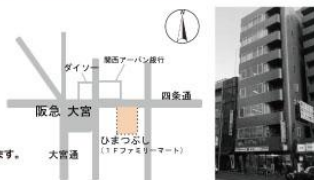

「ひまつぶし」所在地

京都市下京区西条大宮東入る立中町 502
西条ファーストビル 4 階

合同会社シシン 京都市指定事業者【事業者番号 2610481133】

連携・NPO 法人みらい研究会

営業時間 10：00～18：00

定休「日曜」 ※但し、事前予約での卓貸し（2 卓以上）は対応します。

TEL/FAX 075-366-3308 ※駐車場はございません。

TEL 075-366-3308